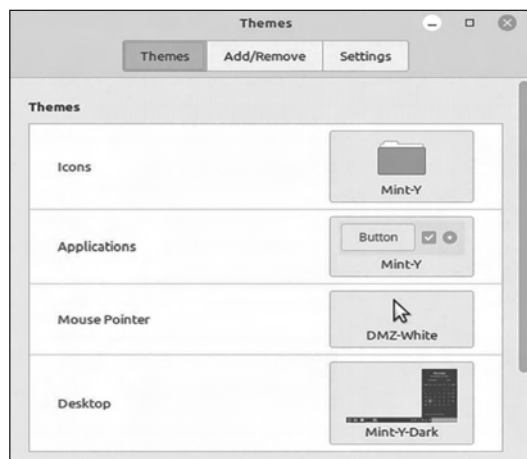

Verder zijn Xviewer, Warpinator, Thingy en WebApp-manager voorzien van verbeteringen, zoals een vloeiende diavoorstelling, bladeren door mappen en gebruikersinterfaceverbeteringen.

CINNAMON 5.4

Linux Mint Cinnamon heeft diverse niet direct zichtbare maar wel belangrijke aanpassingen ondergaan. De standaard *windows manager* Muffin is nu gebaseerd op de nieuwe basis Mutter 3.36 om eenduidigheid van de grafische interface te realiseren. Ook enkele kleinere aanpassingen in de gebruikersinterface, zoals thema's en animaties, zijn doorgevoerd. In Cinnamon 5.4 worden alle *windows* zoals Mint-X and Mint-Y nu volgens het GTK-thema opgebouwd om de kleine verschillen die in de vorige versie zaten gelijk te trekken. De afgeronde hoeken zijn nu overal beschikbaar voor een frisser uiterlijk.

Thema-instellingen

De Window-animaties zijn verbeterd, maar het is niet langer mogelijk om dit zelf in te stellen.

VERBETERINGEN PRINTEN EN SCANNEN

Linux Mint 21 maakt gebruik van IPP, wat ook bekend staat als Printen en Scannen zonder drivers. Hiermee kunnen de meeste printers en scanners zonder de *drivers* van de hardware-leverancier worden aangestuurd. De apparaten worden automatisch gedetecteerd. Als IPP niet blijkt te werken, kun je de oude werkwijze weer activeren. Uitschakelen van het driverloos printen/scannen doe je door het verwijderen van de *ipp-usb* en *airscan*-pakketten. Hierna installeer je de drivers van je leverancier. Zie hiervoor: <https://linuxmint-user-guide.readthedocs.io/en/latest/printers.html>

OVERIGE VERBETERINGEN

Verwijderen van een geïnstalleerde applicatie via het menu (rechtsklikken -> de-installeer) leidt nu tot een controle op afhankelijkheden voor die applicatie. Om te voorkomen dat belangrijke componenten voor andere applicaties ook worden verwijderd, wordt bij een vastgestelde afhankelijkheid een foutmelding gegeven. Linux Mint 21 brengt een nieuwe collectie achtergronden en bevat Cinnamon 5.4, een Linux kernel 5.15 en een Ubuntu 22.04 pakketbasis. Het zal updates blijven ontvangen tot april 2027.